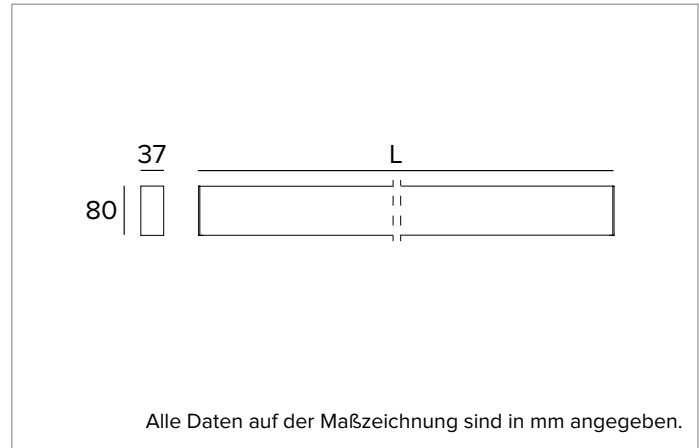

T018BX830ELPW | LOGICO EASY Stand Alone 37 - UGR19

Lineare LED-Leuchte, Einzelmontage für Deckenanbau- oder Pendelmontage

	3000K	H(m)	D1(m)	D2(m)	E _{max} (lx)	
Ra80			66°	64°		
Fixture Power	68W	1	1.29	1.26	3542	
Source Flux	7983lm	2	2.58	2.52	886	
Fixture Flux	7984lm	3	3.86	3.78	394	
Efficacy	117lm/W	4	5.15	5.04	221	
G0347A I _{max} =502cd/klm	I _{max}	4009cd	5	6.44	6.30	142

BELEUCHUNGSTECHNISCHE MERKMALE

Direkt/Indirekte Lichtemission. Kontrolliertes Licht. UGR19 Optik: Optisches System aus Linsen mit differenzierten Facetten zur Optimierung der Lichtstromrichtung und zellulärer Optik aus blendreduzierendem Polycarbonat in Weiß (UGR<19 und L65<1500 cd/m² EN-12464-1).
Abstrahlung: DIREKT/INDIREKT
Optik: ZELLULÄRE
Optische Effizienz: 100%
Leuchten-Lichtstrom: 7983lm
Lichtausbeute: 117lm/W
Fotobiologische Sicherheit: Risikogruppe 0 (RG 0 = kein Risiko)

MECHANISCHE MERKMALE

Gehäuse aus lackiertem stranggepresstem Aluminium mit 37mm Breite und Endkappen aus Polycarbonat. Obere Abdeckung aus transluzentem Polycarbonat.
Farbe und Oberfläche: Weiß
Abmessungen: L=2243mm
Gewicht: 5,75Kg
Version: LINEAR
Schutzart: IP40
Mechanische Belastbarkeit: IK02

L=5m **A008U**

L=4m **A008V**

L=3m **A008W**

L=2m **A008X**

L=1m **A008Y**

L=0,5m **A008Z**

Stahlseile (2 Stück).

Aus Gründen der technologischen Entwicklung der elektronischen Bauteile unterliegen die aufgeführten Daten eventuellen Aktualisierungen. Daher muss bei der Bestellung eine Bestätigung angefordert werden.
 Der Lichtstrom und die elektrische Leistung weisen einen Toleranzbereich von +/-10% im Vergleich zum angezeigten Wert auf. Tq bei +25 °C auf (CIE 121).